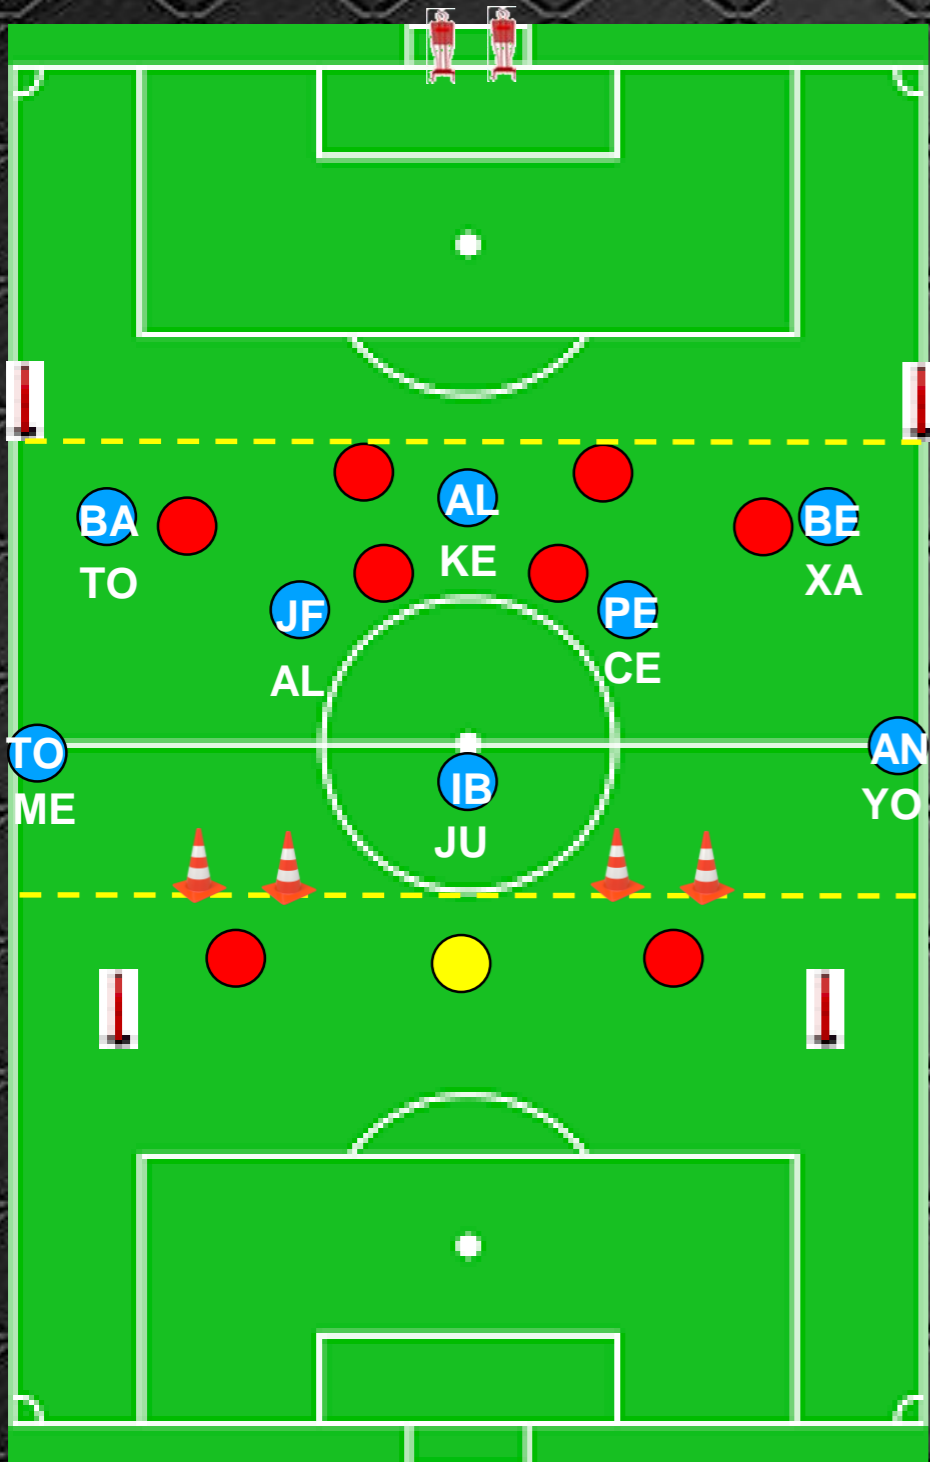

MET + JEU	Jeu combiné à 2 à 3
18H30-19H	Améliorer phase de déséquilibre en utilisant joueur appui

0
 0
 8
 8
 8
 1
 0
 0

BUT	But sur une tch=1pt Si dernière passe sur une tch=3pts	
CONSIGNES	1/ Adaptatif deux ballons/équipe - 2tchs – 2tchs/une tch – Une-deux - Appui-soutien 6min 2/ 8vs8+1JK (3-2-3) Joueur dos au jeu = 1tch 3x6min	
VARIANTE(S)		
VEILLER À	Cpt attendu Indiv Qualité passes + jeu une tch Prise d'infos	Cpt attendu collect. Connexion entre joueurs Déplacements non porteur

	ANDONI MEHDI JULEN TOMAS YOHAN TOMY	PEIO JULEN F ALYA IBAN CEDRIC	BENZE BABOU KEVIN FLO ALY XAN
0	6	5	6

SITUATION	Jeu combiné à 2 à 3
19H10-19H40	Améliorer phase de déséquilibre en utilisant joueur appui

	0		4		4		8		7		0		0		0
--	---	--	---	--	---	--	---	--	---	--	---	--	---	--	---

BUT	<p> Marquer dans la zone de finition entre poteau et mannequin = 1pt</p> <p> Marquer 5sec max après récup porte = -1pour off</p>		
CONSIGNES	<p>8vs6 (3-2-3)</p> <p>10 Ballons à jouer</p> <p>Passes dans zone de finition sur une touche au sol</p>		
VARIANTE(S)	<p>Simplifier 9vs6 (4-2-3)</p> <p>Complexifier: Deux tchs max/libre Z.finition</p>		
VEILLER À	<p>Cpt attendu Indiv</p> <p>Qualité passes + jeu une tch</p> <p>Prise d'infos</p>	<p>Cpt attendu collect.</p> <p>Connexion entre joueurs</p> <p>Déplacements non porteur</p>	
	<p>ANDONI</p> <p>MEHDI</p> <p>JULEN</p> <p>TOMAS</p> <p>YOHAN</p> <p>TOMY</p>	<p>PEIO</p> <p>JULEN F</p> <p>ALYA</p> <p>IBAN</p> <p>CEDRIC</p>	<p>BENZE</p> <p>BABOU</p> <p>KEVIN</p> <p>FLO</p> <p>ALY</p> <p>XAN</p>
	0	6	6