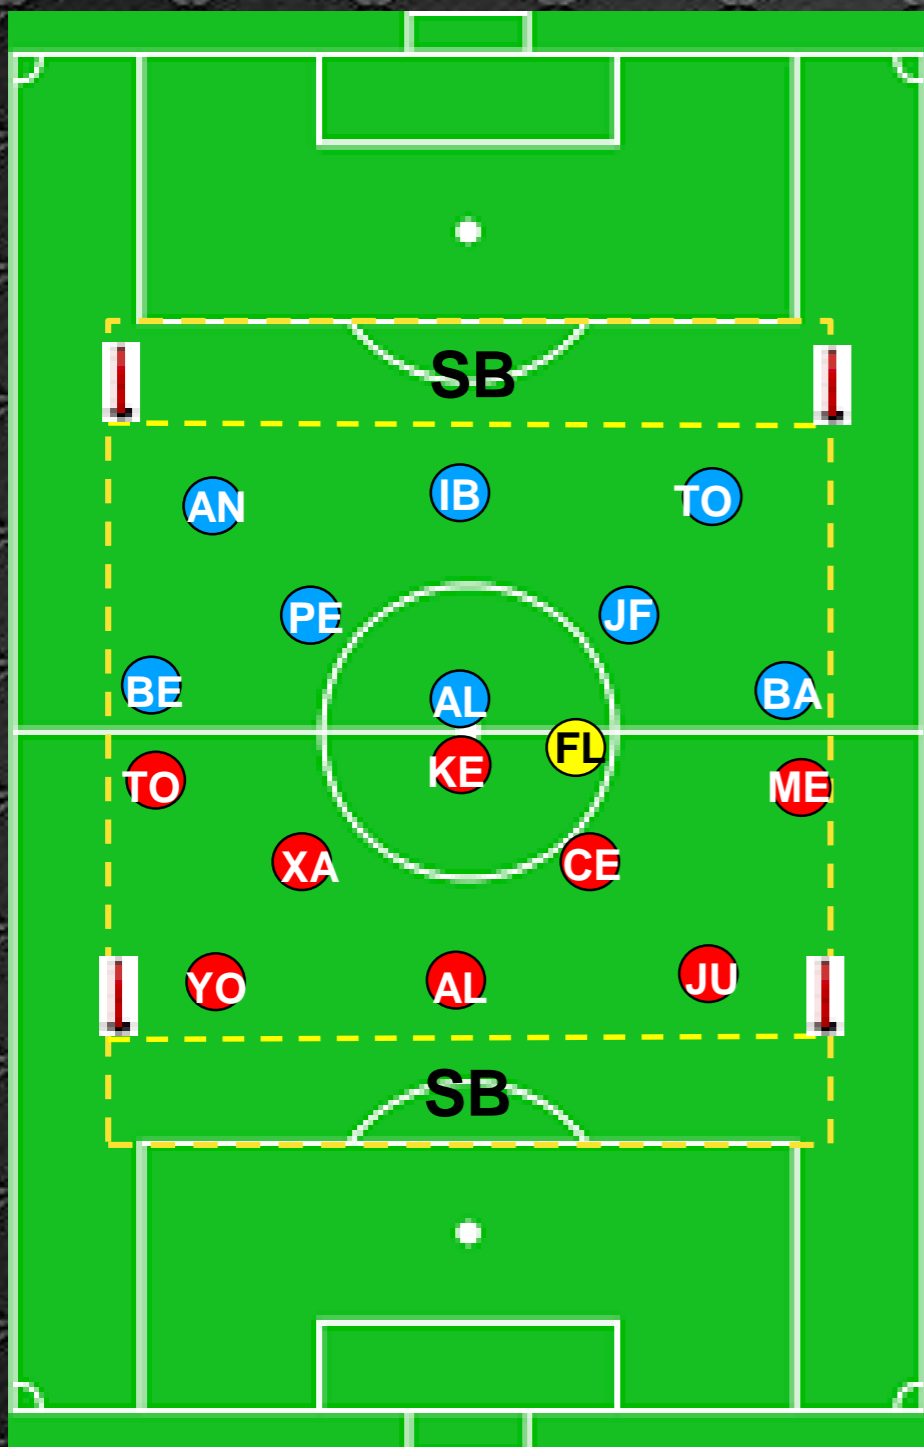

	0		4		4		8		7		0		0		0
--	---	--	---	--	---	--	---	--	---	--	---	--	---	--	---

BUT	<p> Marquer dans la zone de finition entre poteau et mannequin = 1pt</p> <p> Marquer 5sec max après récup porte = -1pour off</p>		
CONSIGNES	<p>8vs6 (3-2-3)</p> <p>10 Ballons à jouer</p> <p>Passes dans zone de finition sur une touche au sol</p>		
VARIANTE(S)	<p>Simplifier 9vs6 (4-2-3)</p> <p>Complexifier: Deux tchs max/libre Z.finition</p>		
VEILLER À	<p>Cpt attendu Indiv</p> <p>Qualité passes + jeu une tch</p> <p>Prise d'infos</p>	<p>Cpt attendu collect.</p> <p>Connexion entre joueurs</p> <p>Déplacements non porteur</p>	
	<p>ANDONI</p> <p>MEHDI</p> <p>JULEN</p> <p>TOMAS</p> <p>YOHAN</p> <p>TOMY</p>	<p>PEIO</p> <p>JULEN F</p> <p>ALYA</p> <p>IBAN</p> <p>CEDRIC</p>	<p>BENZE</p> <p>BABOU</p> <p>KEVIN</p> <p>FLO</p> <p>ALY</p> <p>XAN</p>
	0	6	6

JEU	Jeu combiné à 2 à 3
19H50-20H15	Améliorer phase de déséquilibre en utilisant joueur appui

	0		4		8		8		8		1		0		0
--	---	--	---	--	---	--	---	--	---	--	---	--	---	--	---

BUT	Trouver joueur lancer dans zone SB = 1pt		
CONSIGNES	<p>8vs8+1JK (3-2-3) Passe Zone basse – Z haute=réception sur une tch Jeu à trois tchs max</p> <p style="color: red;">3x7min</p>		
VARIANTE(S)	Complexifier: Dernière passe sur une tch Simplifier: libre en nbr de tchs		
VEILLER À	<p>Cpt attendu Indiv</p> Qualité passes + jeu une tch Prise d'infos	<p>Cpt attendu collect.</p> Connexion entre joueurs Déplacements non porteur	
	ANDONI MEHDI JULEN TOMAS YOHAN TOMY	PEIO JULEN F ALYA IBAN CEDRIC	BENZE BABOU KEVIN FLO ALY XAN
0	6	5	6