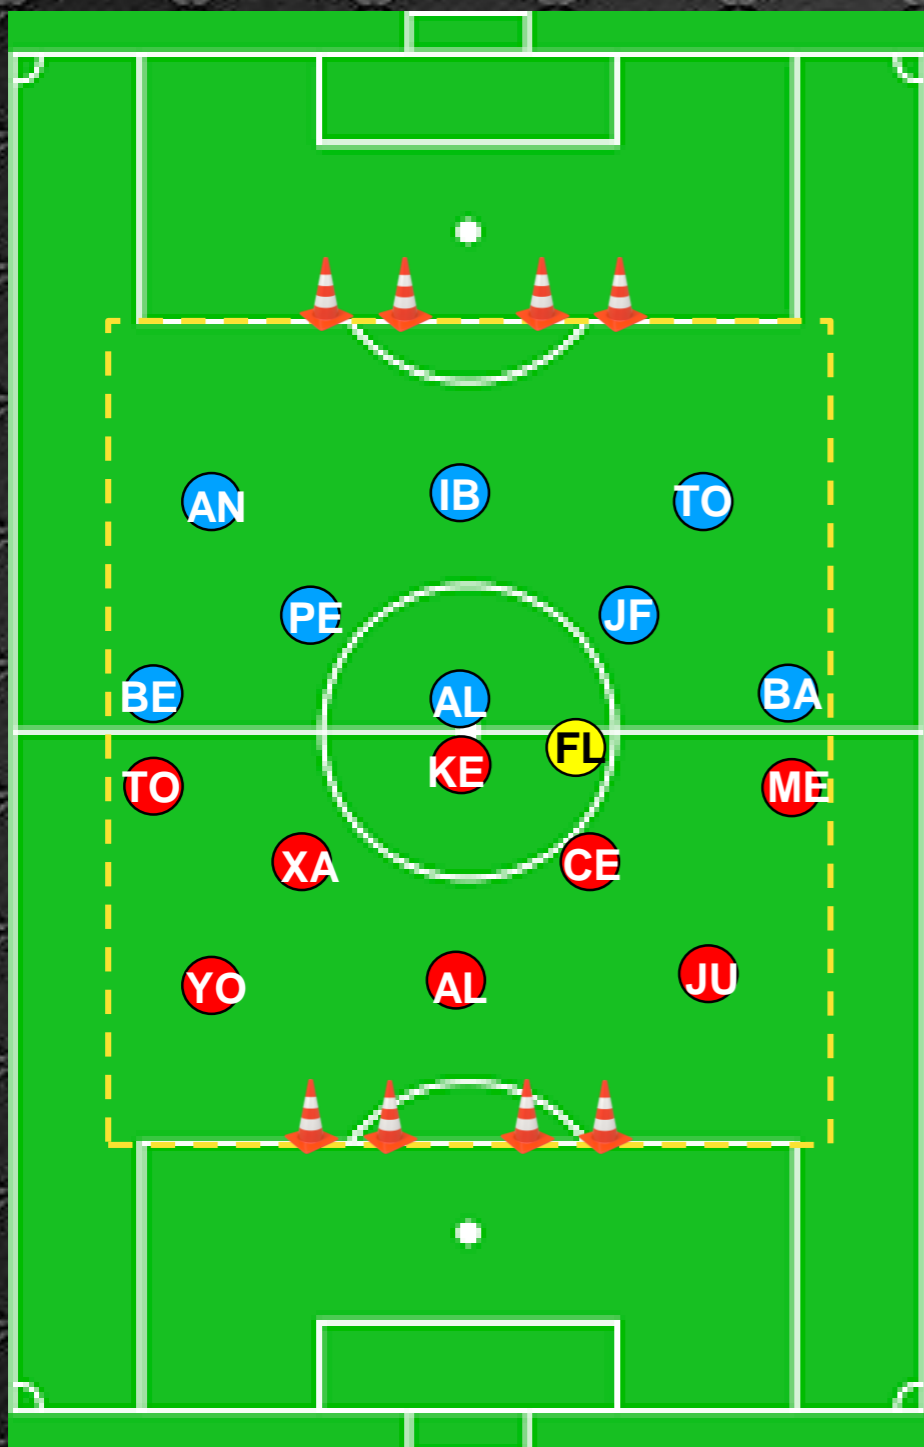

MET + JEU	Jeu combiné à 2 à 3
18H30-19H	Améliorer phase de déséquilibre en utilisant joueur appui

0
 0
 8
 8
 8
 1
 0
 0

BUT	But sur une tch=1pt Si dernière passe sur une tch=3pts	
CONSIGNES	1/ Adaptatif deux ballons/équipe - 2tchs – 2tchs/une tch – Une-deux - Appui-soutien 6min 2/ 8vs8+1JK (3-2-3) Joueur dos au jeu = 1tch 3x6min	
VARIANTE(S)		
VEILLER À	Cpt attendu Indiv Qualité passes + jeu une tch Prise d'infos	Cpt attendu collect. Connexion entre joueurs Déplacements non porteur

	ANDONI MEHDI JULEN TOMAS YOHAN TOMY	PEIO JULEN F ALYA IBAN CEDRIC	BENZE BABOU KEVIN FLO ALY XAN
0	6	5	6

SITUATION	Jeu combiné à 2 à 3
19H10-19H40	Améliorer phase de déséquilibre en utilisant joueur appui

	0		4		4		8		7		0		0		0
--	---	--	---	--	---	--	---	--	---	--	---	--	---	--	---

BUT	<p> Marquer dans la zone de finition entre poteau et mannequin = 1pt</p> <p> Marquer 5sec max après récup porte = -1pour off</p>		
CONSIGNES	<p>8vs6 (3-2-3)</p> <p>10 Ballons à jouer</p> <p>Passes dans zone de finition sur une touche au sol</p>		
VARIANTE(S)	<p>Simplifier 9vs6 (4-2-3)</p> <p>Complexifier: Deux tchs max/libre Z.finition</p>		
VEILLER À	<p>Cpt attendu Indiv</p> <p>Qualité passes + jeu une tch</p> <p>Prise d'infos</p>	<p>Cpt attendu collect.</p> <p>Connexion entre joueurs</p> <p>Déplacements non porteur</p>	
	<p>ANDONI</p> <p>MEHDI</p> <p>JULEN</p> <p>TOMAS</p> <p>YOHAN</p> <p>TOMY</p>	<p>PEIO</p> <p>JULEN F</p> <p>ALYA</p> <p>IBAN</p> <p>CEDRIC</p>	<p>BENZE</p> <p>BABOU</p> <p>KEVIN</p> <p>FLO</p> <p>ALY</p> <p>XAN</p>
	0	6	6